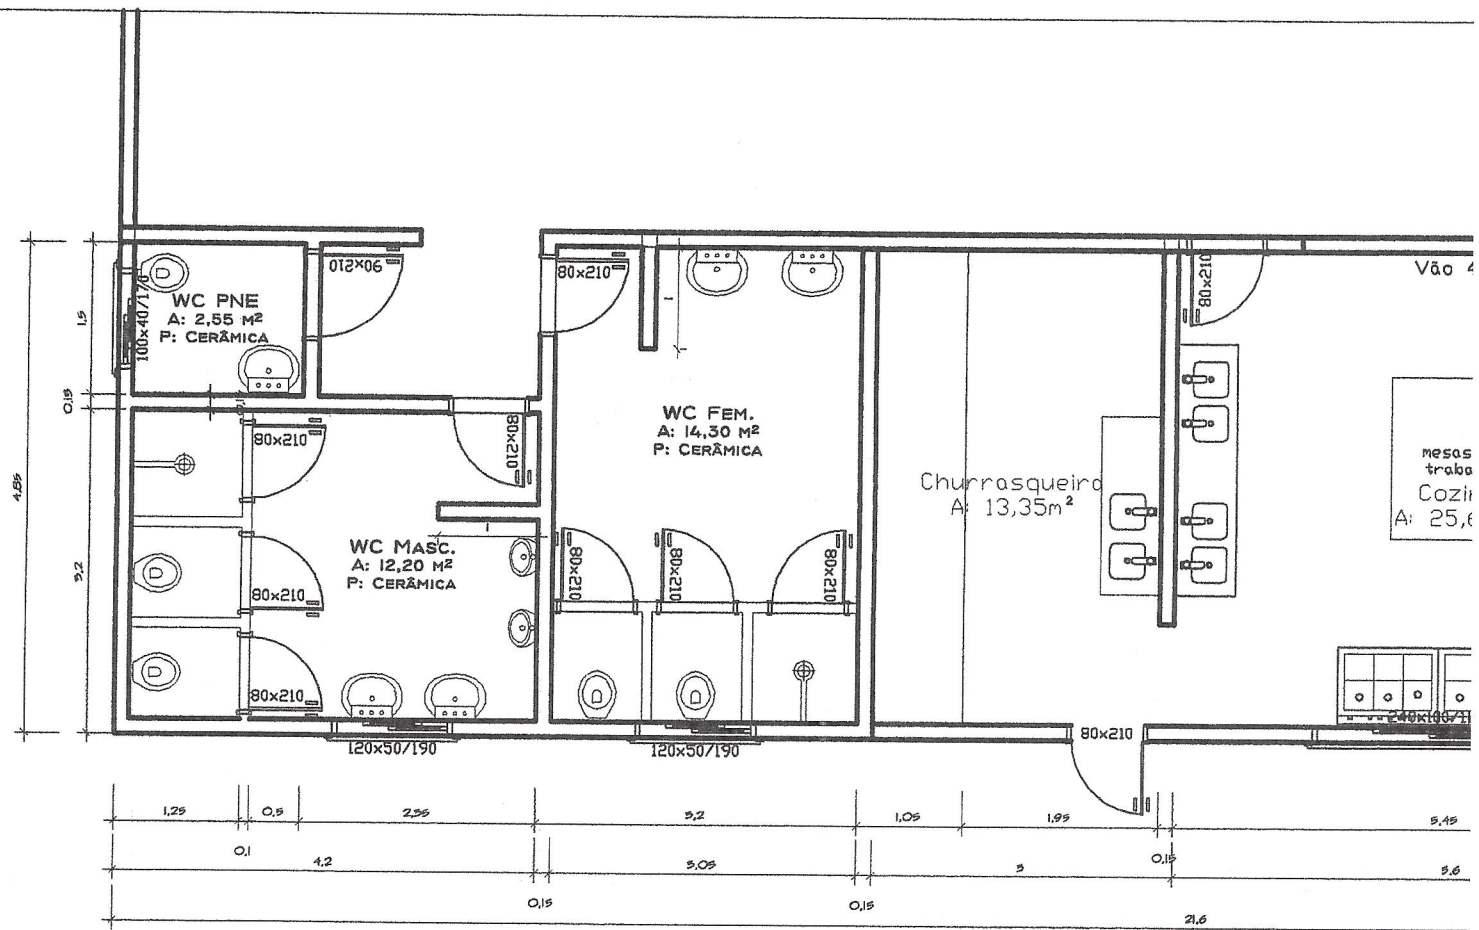

**PLANTA BAIXA AMPLIAÇÃO**

ÁREA AMPLIAÇÃO: 104,70 M<sup>2</sup>  
 ESC. 1/75

PROJETO DE AMPLIAÇÃO- GINÁSIO ESPORTIVO  
 LOCAL: MORADA DO SOL - FORTALEZA DOS VALOS

PROP.: PREFEITURA MUN. DE FORTALEZA DOS VALOS/RS  
 CNPJ 89708051/0001-86

RESP. TÉC.: ARQUITETO GABRIEL COUTINHO FACCO  
 CAU A95944-8

CONTEÚDO  
 PLANTA BAIXA

DATA  
 DEZEMBRO/2014

ESCALA  
 INDICADA

FRANCHA  
 01

PLANTA

LEGENDA

- PAREDES À CONSTRUIR
- PAREDES EXISTENTES - MANTIDAS
- ESQUADRIAS NOVAS